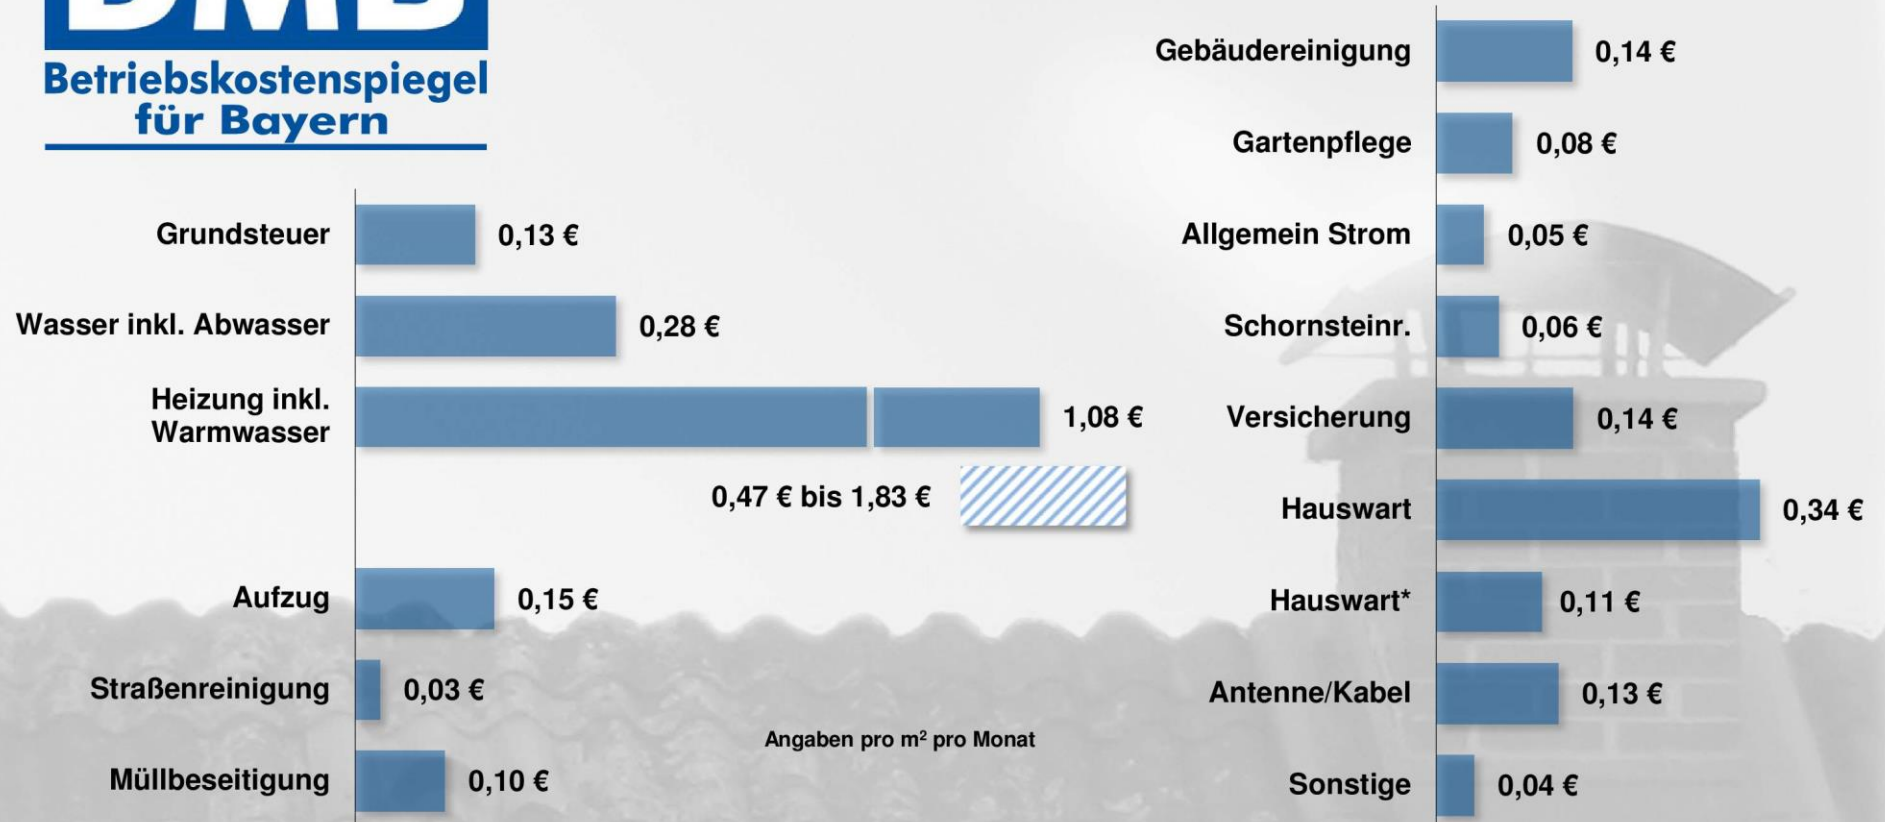

## Betriebskostenspiegel für Bayern

\* Kosten für Gebäudereinigung bzw. Gartenpflege oder Winterdienst werden separat abgerechnet.

© Deutscher Mieterbund e.V. in Kooperation mit der mindUp GmbH  
Daten 2015; Datenerfassung 2016/2017