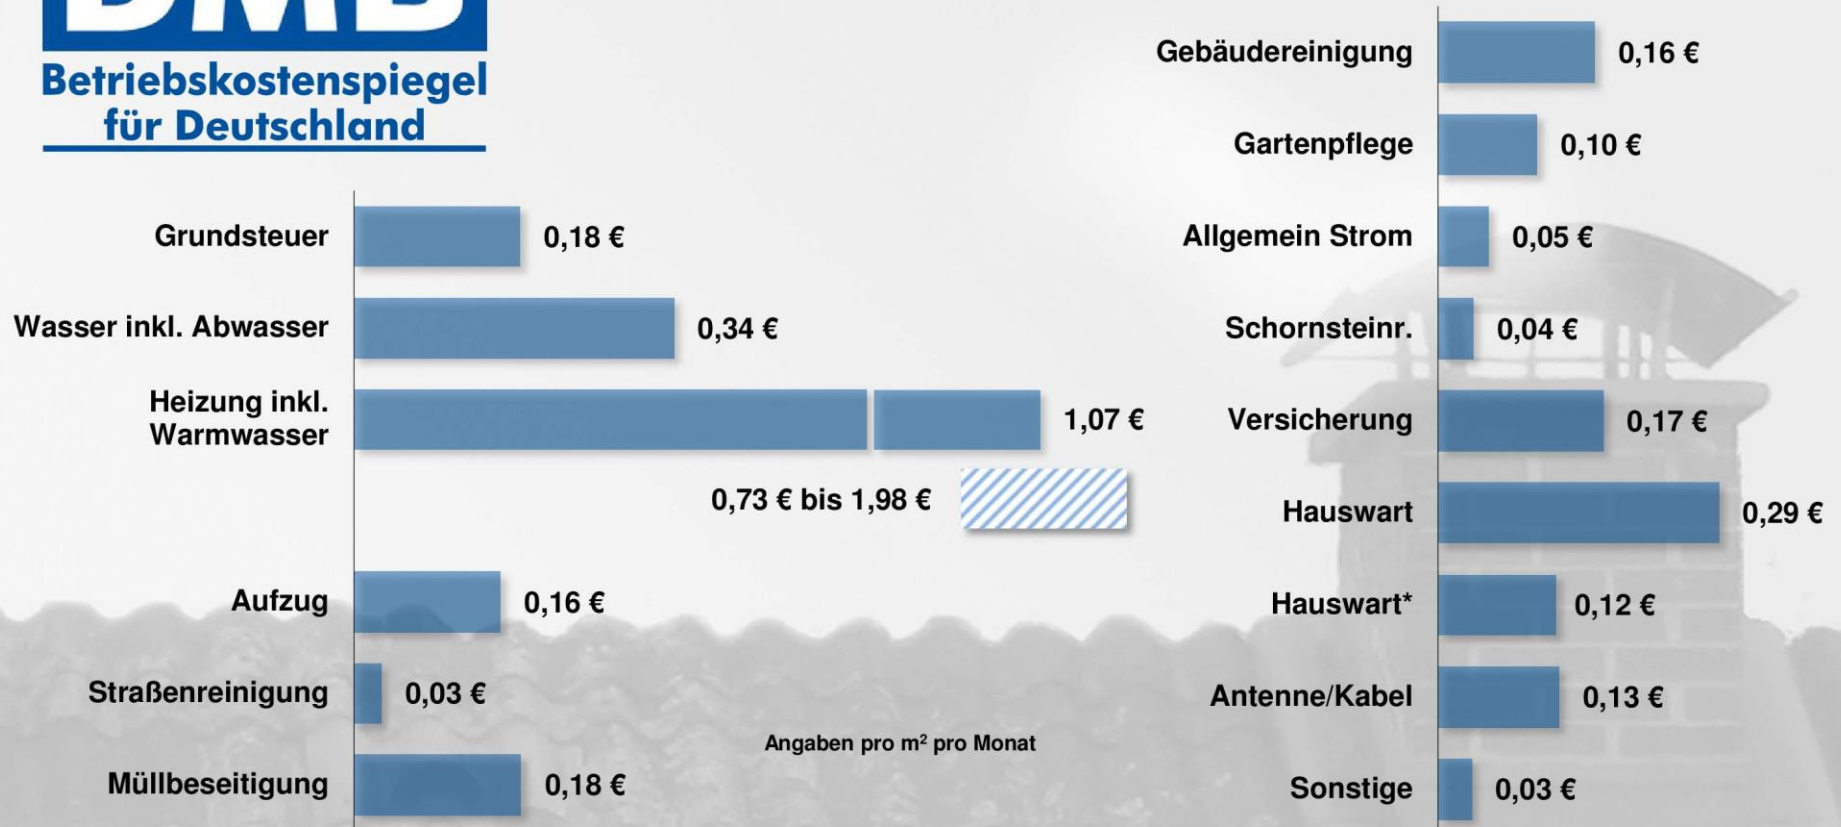

## Betriebskostenspiegel für Deutschland

\* Kosten für Gebäudereinigung bzw. Gartenpflege oder Winterdienst werden separat abgerechnet.

© Deutscher Mieterbund e.V. in Kooperation mit der mindUp GmbH  
Daten 2015; Datenerfassung 2016/2017